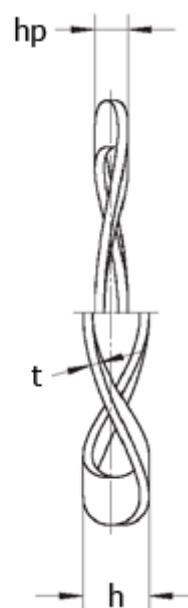

Varenummer: 22010406
Beskrivelse: Bølgefjeder L&M 15,8x10,5x0,3 K2
for leje : 625, 634

Mål

Bølger = 3
 d_1 = 10.30
 d_2 = 15.40
F (N) ved hp = 180.0
For leje = 625, 634
 h = 1.8
 hp = 0.75
 t = 0.30

Vægt (kg) /100 stk = 0.026